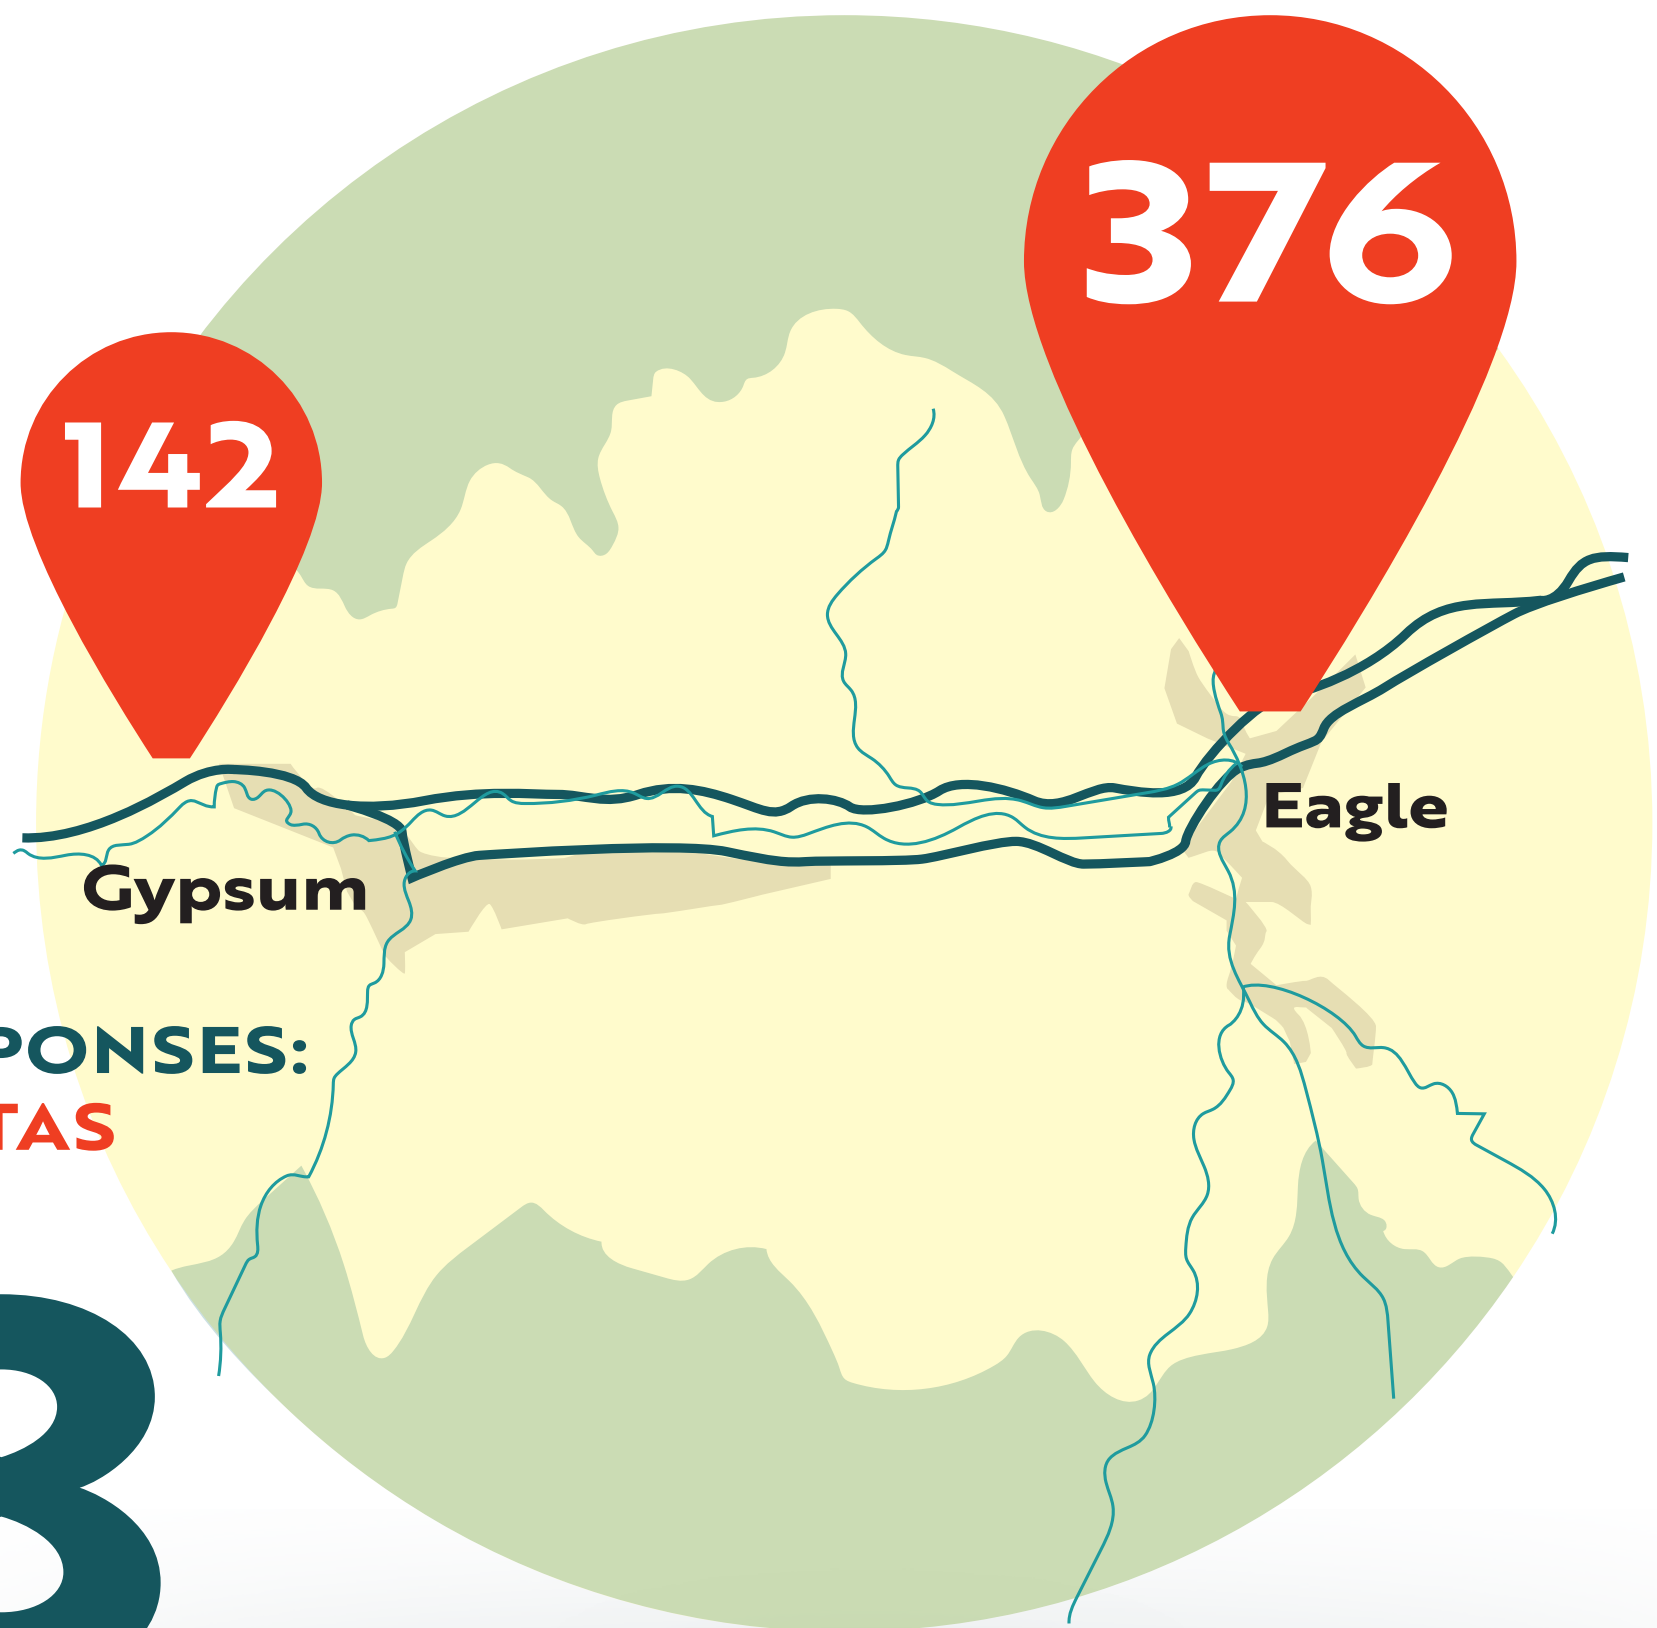

Eagle Pool & Ice Rink

ONLINE SURVEY RESULTS | RESULTADOS DE LA ENCUESTA EN LÍNEA

RESPONDANTS
ENCUESTADOS

TOTAL SURVEY RESPONSES:
TOTAL DE RESPUESTAS
DE LA ENCUESTA

518

MOST LIVED IN EAGLE OR GYPSUM
LA MAYORÍA DE LOS ENCUESTADOS
VIVEN EN EAGLE O GYPSUM

Eagle Pool & Ice Rink

ONLINE SURVEY RESULTS

RESULTADOS DE LA ENCUESTA EN LÍNEA

THIS SURVEY WAS ORIGINALLY OFFERED IN BOTH ENGLISH AND SPANISH. IT RAN FROM DECEMBER 7TH 2023 TO DECEMBER 31 2023

ESTA ENCUESTA SE OFRECIÓ ORIGINALMENTE EN INGLÉS Y ESPAÑOL. COMENZÓ EL DÍA 7 DE DICIEMBRE DE 2023 Y TÉRMINO EL 31 DE DICIEMBRE 2023.

AMENITY CHOICES OF PRESENTED OPTIONS
LAS 3 MEJORES OPCIONES DE AMENIDADES
DE LAS OPCIONES PRESENTADAS